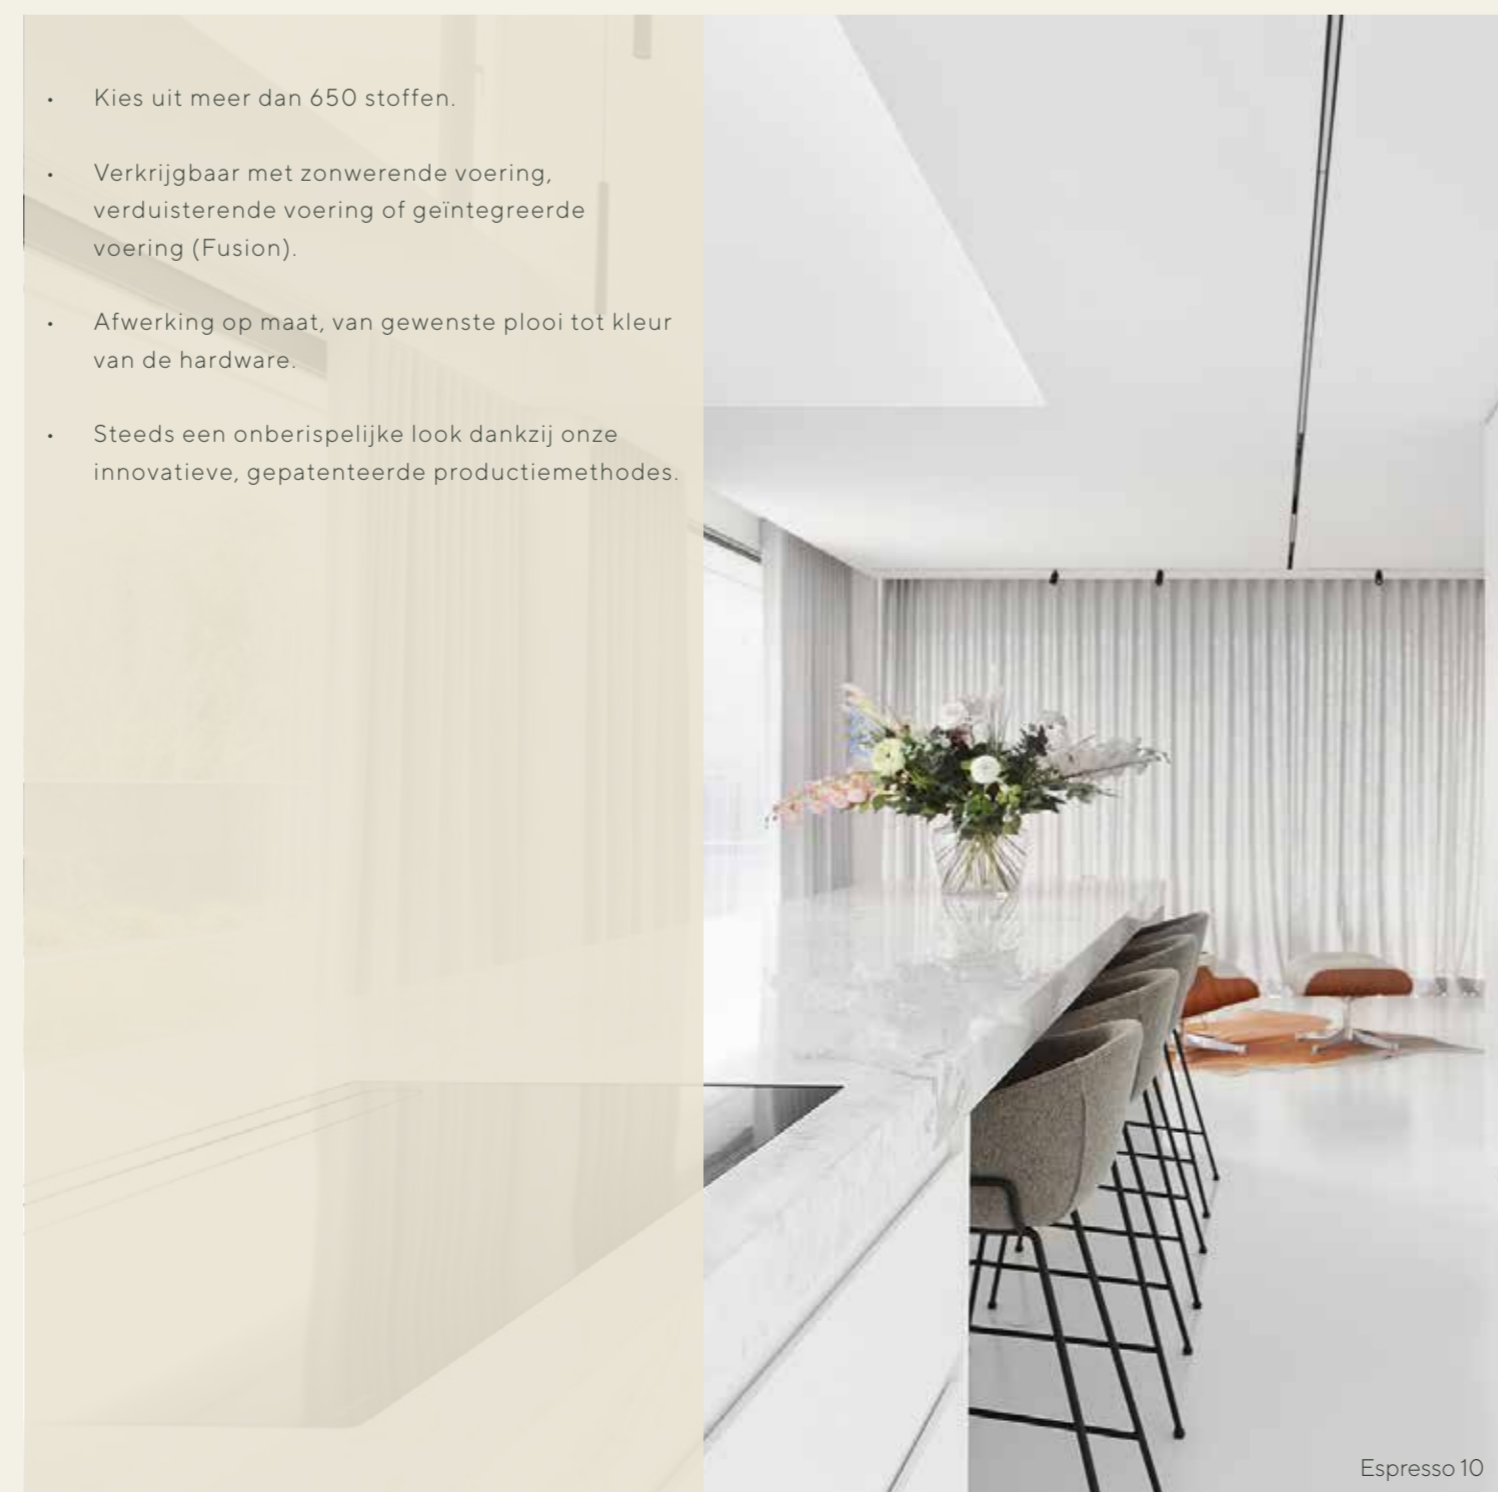

Ventura 220

- Kies uit meer dan 650 stoffen.
- Verkrijgbaar met zonwerende voering, verduisterende voering of geïntegreerde voering (Fusion).
- Afwerking op maat, van gewenste plooi tot kleur van de hardware.
- Steeds een onberispelijke look dankzij onze innovatieve, gepatenteerde productiemethodes.